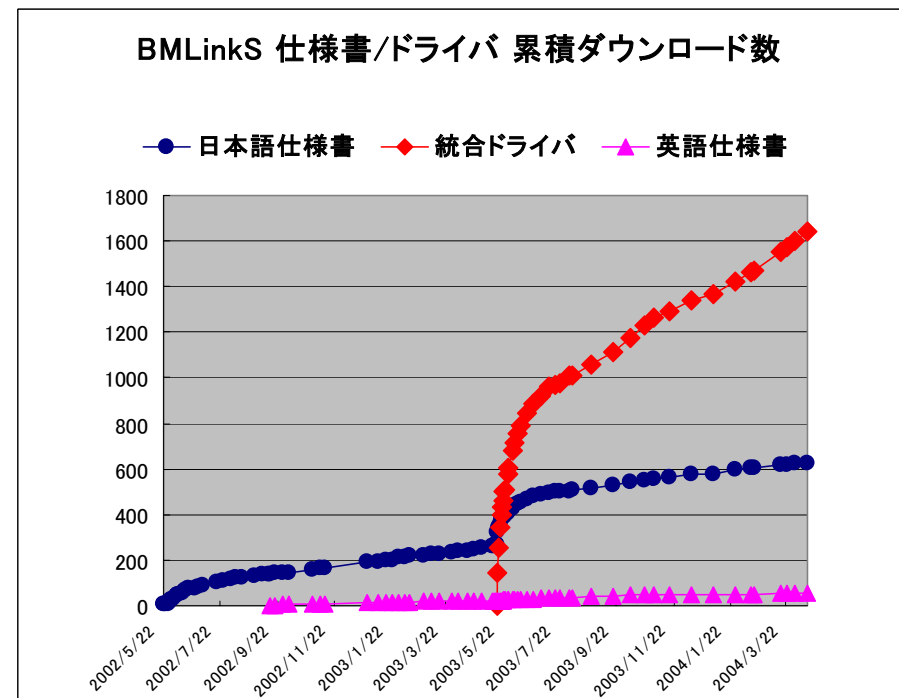

BMLinkS ホームページ