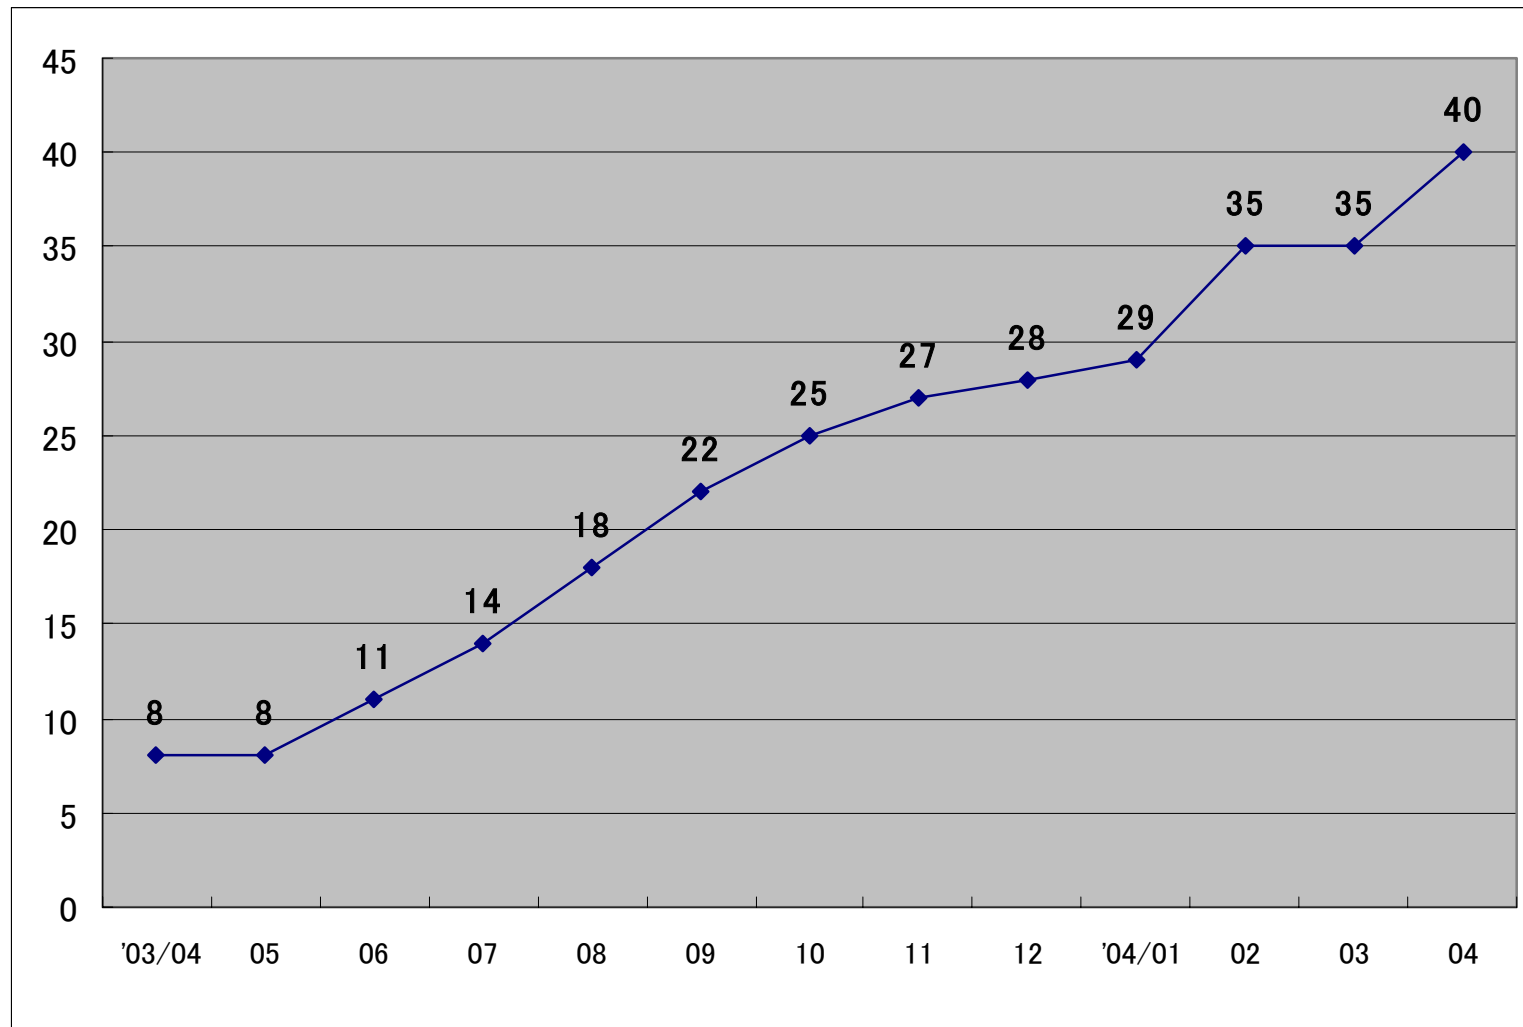

BMLinkS認証機器累積数 推移