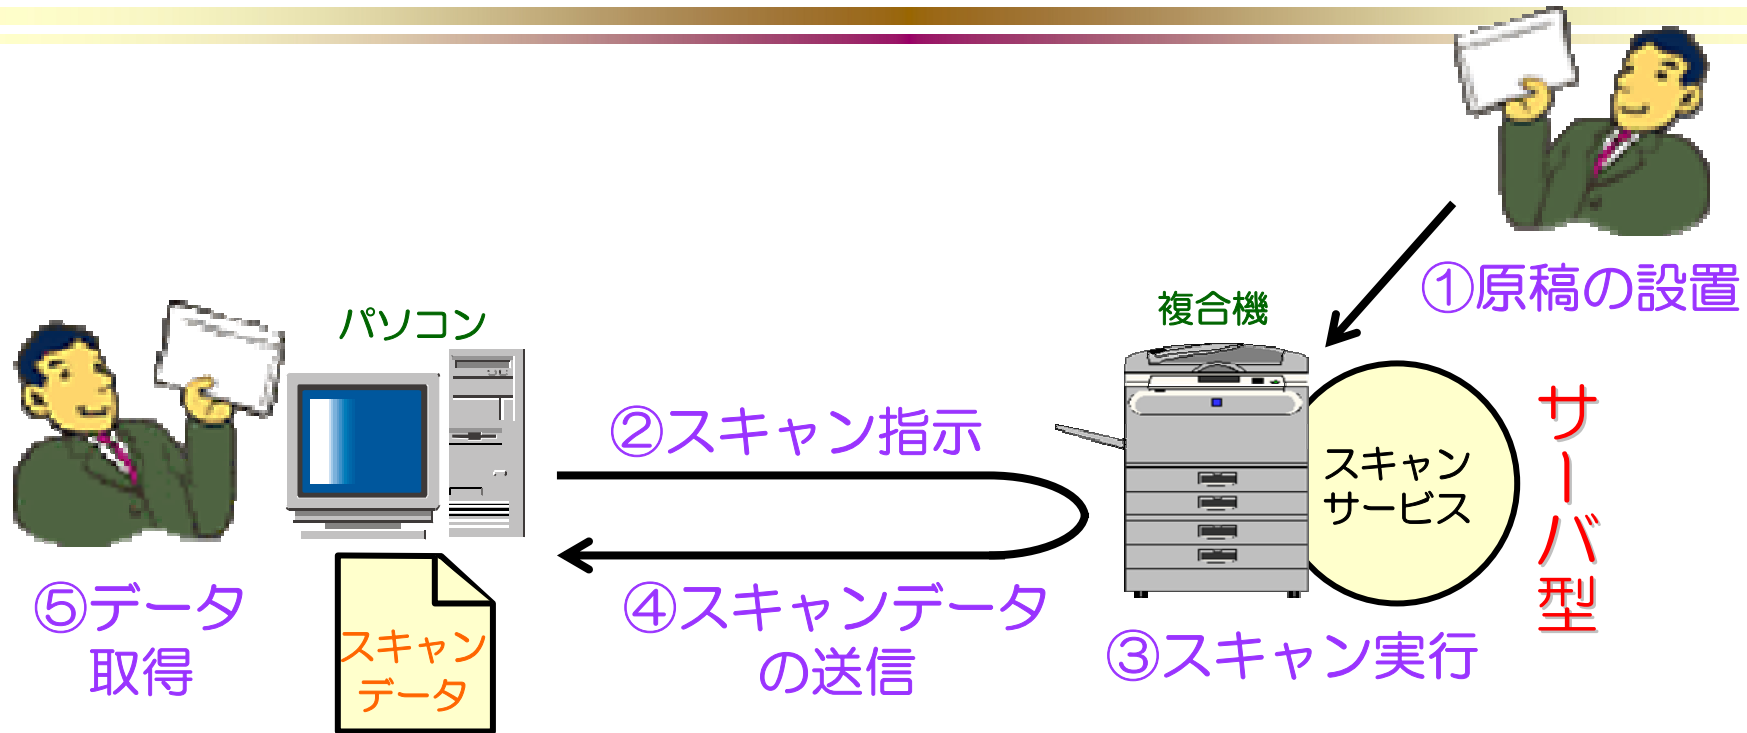

対応製品順次発売

BMLinkS認証機器累積数 推移

BMLinkS ホームページ

-
1. BMLinkS 活動概要
 2. BMLinkS スキャンサービス、ストレージサービスの仕様公開
 3. BMLinkS 機密印刷機能デモ
 4. フィールドトライアル
 5. 今後の展開

BMLinkS標準書V1.3の特徴

(スキャンクライアント拡張)

1. スキャナ利用シーン
2. スキャナのディスカバリ
3. BCB (Boundary-Control-Boundary) モデル

スキャンサービス利用シーン

- サーバ型：プルタイプ文書配信 -

- パソコンからの指示によるスキャンデータの配信
 - スキャンさせる原稿をOA機器に設置
 - パソコンの前から、サーバ型・スキャンサービスへスキャン指示
 - スキャンデータの取得

スキャンサービス利用シーン

- クライアント型: プッシュタイプ文書配信 -

- クライアントからの文書配信にも対応
 - スキャン-to-オフィスサービス
 - スキャンさせる原稿をOA機器に設置
 - その機器の前からスキャンデータの配信指示
- マルチベンダで統一されたスキャン文書配信機能を提供

クライアント/サービスのディスカバリ

- ユーザ所望のスキャナをディスカバリ
 - モバイル機器からフルカラースキャナの設置場所を知る
 - 外出先の貸会議室に設置されているBMLinkS機器情報を知る
- ディスカバリ機能を支えるBCBモデル

クライアントも検索可能なBCBモデルを採用

- Boundary-Controller-Boundary Model -

クラス名	説明
コントローラ	オフィスサービスの機能を実現する装置の実装仕様
サーババウンダリ	利用者からの要求を処理するサーバ機能のインターフェース
クライアントバウンダリ	他のオフィスサービスに要求を発行するクライアント機能のインターフェース