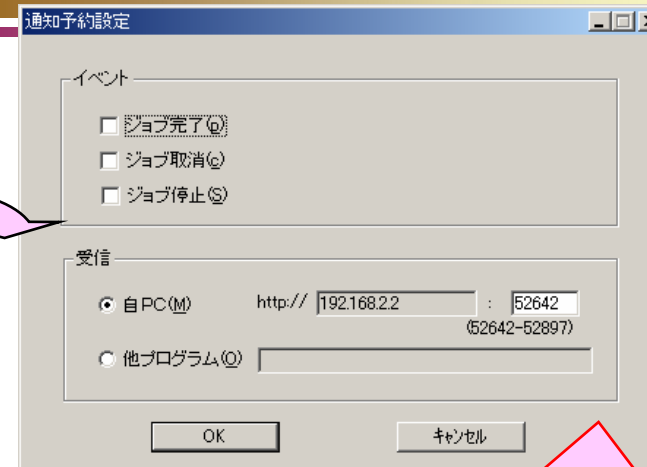

OK

検索開始

2 機密印刷(ポーズプリント)の指定

サービス検索ユーティリティ

BMLinkS通知ユーティリティ

通知イベントの設定

必要な通知イベントをジョブ実行前に設定しておくためのユーティリティ

機密印刷機能のデモンストレーション