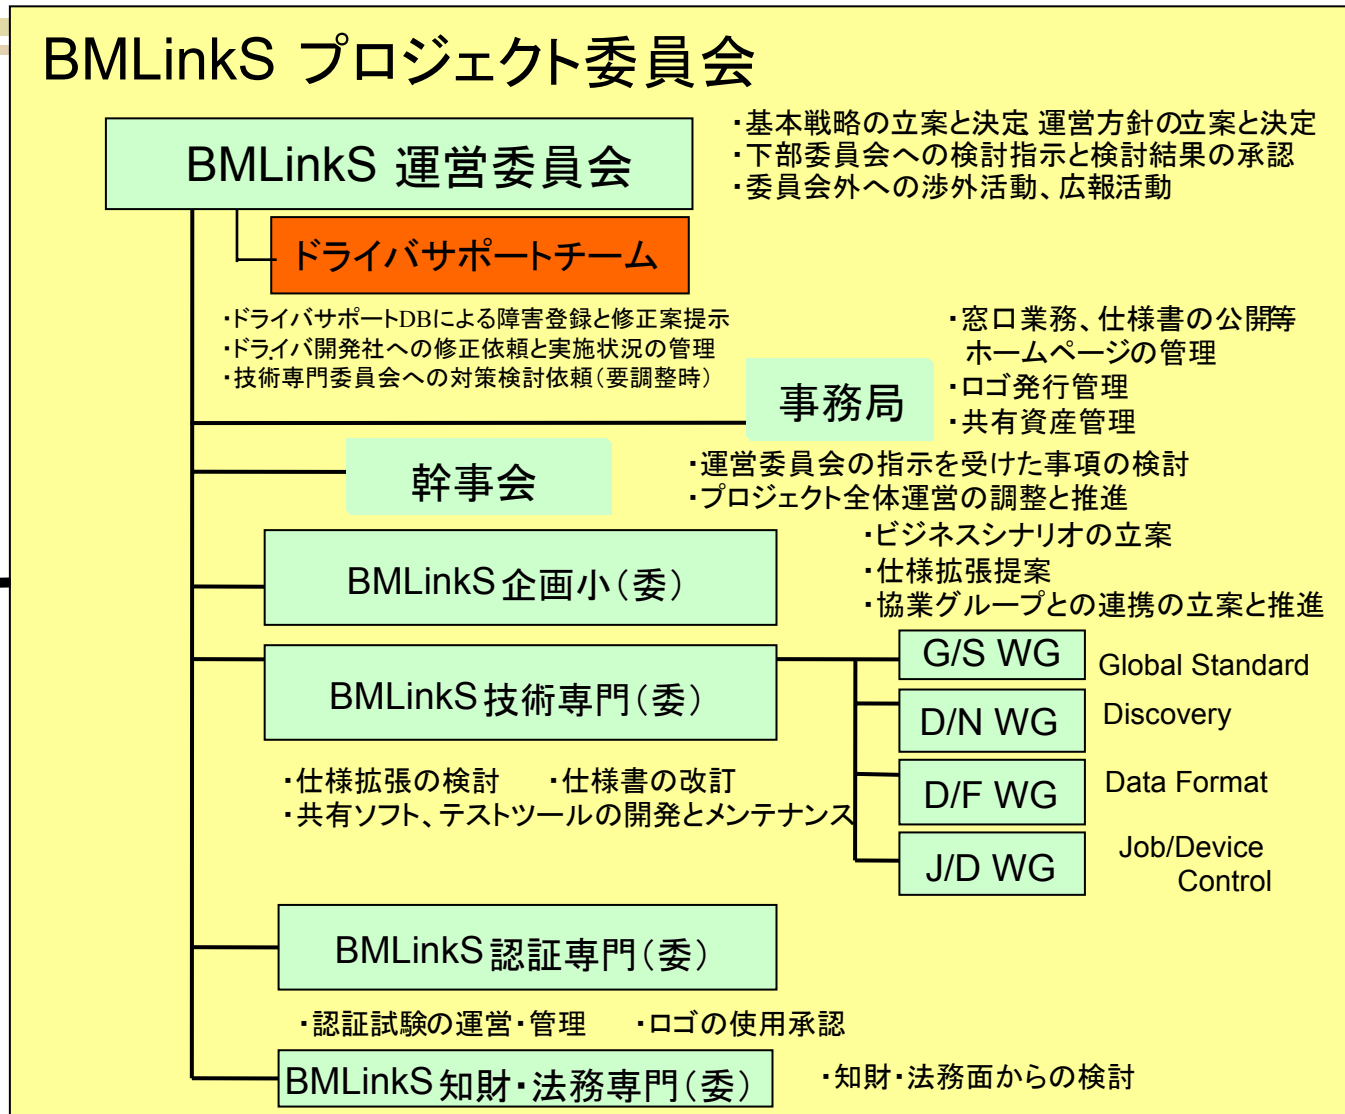

BMLinkS 運営組織体制図

JBMIA
(社)ビジネス機械・
情報システム産業協会