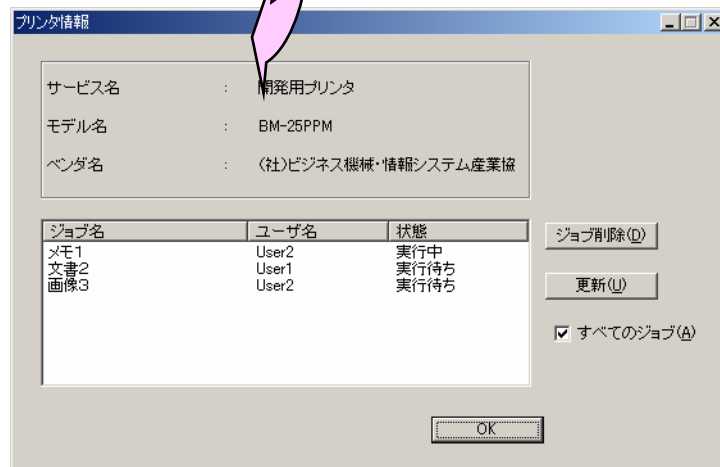

OK

検索開始

2 機密印刷(ポーズプリント)の指定

サービス検索ユーティリティ

BMLinkS通知ユーティリティ

通知イベントの設定

必要な通知イベントをジョブ実行前に設定しておくためのユーティリティ

機密印刷機能のデモンストレーション

BMLinkS 統合ドライバ

出力先サービスの決定画面

印刷

プリンタ
 プリンタ名(N): BMLinkS Printer Driver
 状態: アイドル
 種類: BMLinkS Printer Driver
 場所: BMLinkS
 コメント: ファイルへ出力(L)

印刷範囲
 すべて(A) 現在のスライド(E) 選択した部分(S)
 目的別スライドショー(O):
 スライド指定(O):

印刷増数
 部数(C): 1
 部単位で印刷(I)