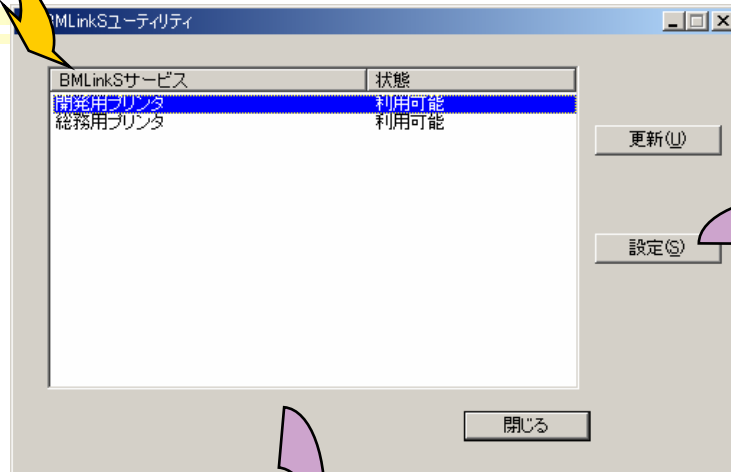

OK

検索開始

2 プリントデータ・出力条件の指定

© Copyright

サービス検索ユーティリティ

BMLinkS通知ユーティリティ

通知イベントの設定

必要な通知イベントをジョブ実行前に設定しておくためのユーティリティ