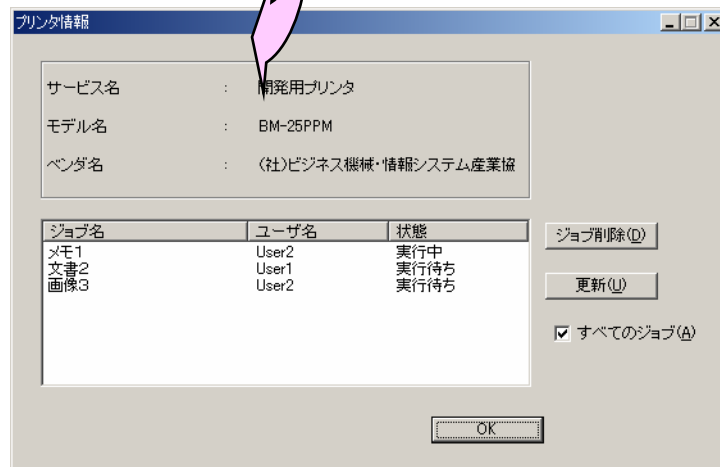

OK

検索開始

2 プリントデータ・出力条件の指定

© Copyright

サービス検索ユーティリティ

BMLinkS通知ユーティリティ

通知イベントの設定

必要な通知イベントをジョブ実行前に設定しておくためのユーティリティ