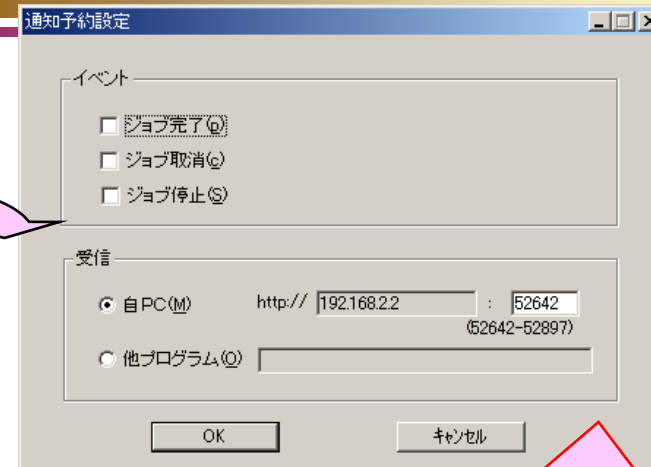

OK

検索開始

2 プリントデータ・出力条件の指定

© Copyright

サービス検索ユーティリティ

BMLinkS通知ユーティリティ

通知イベントの設定

必要な通知イベントをジョブ実行前に設定しておくためのユーティリティ