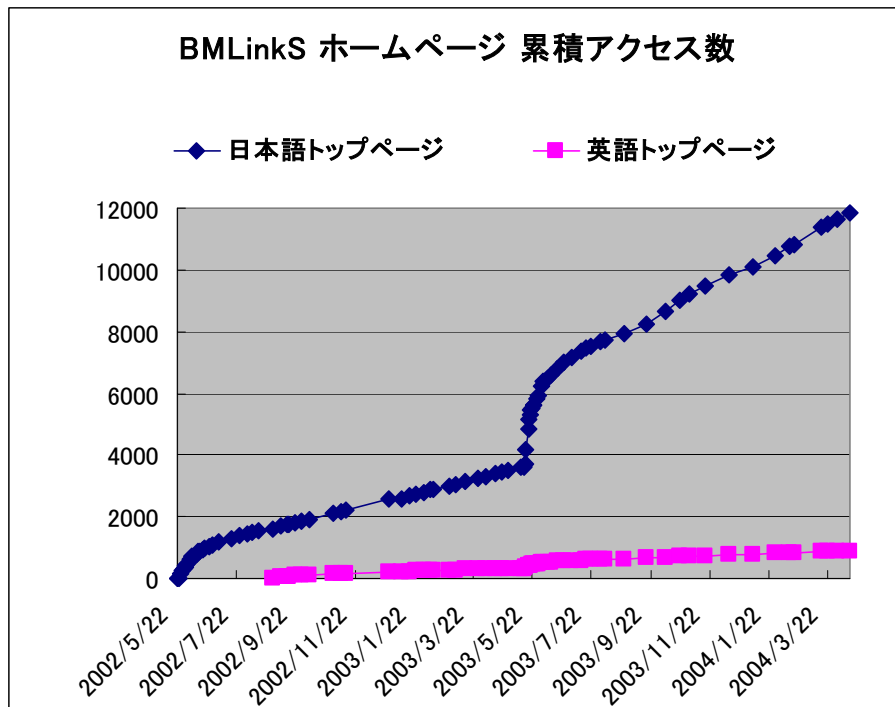

BMLinkS ホームページ