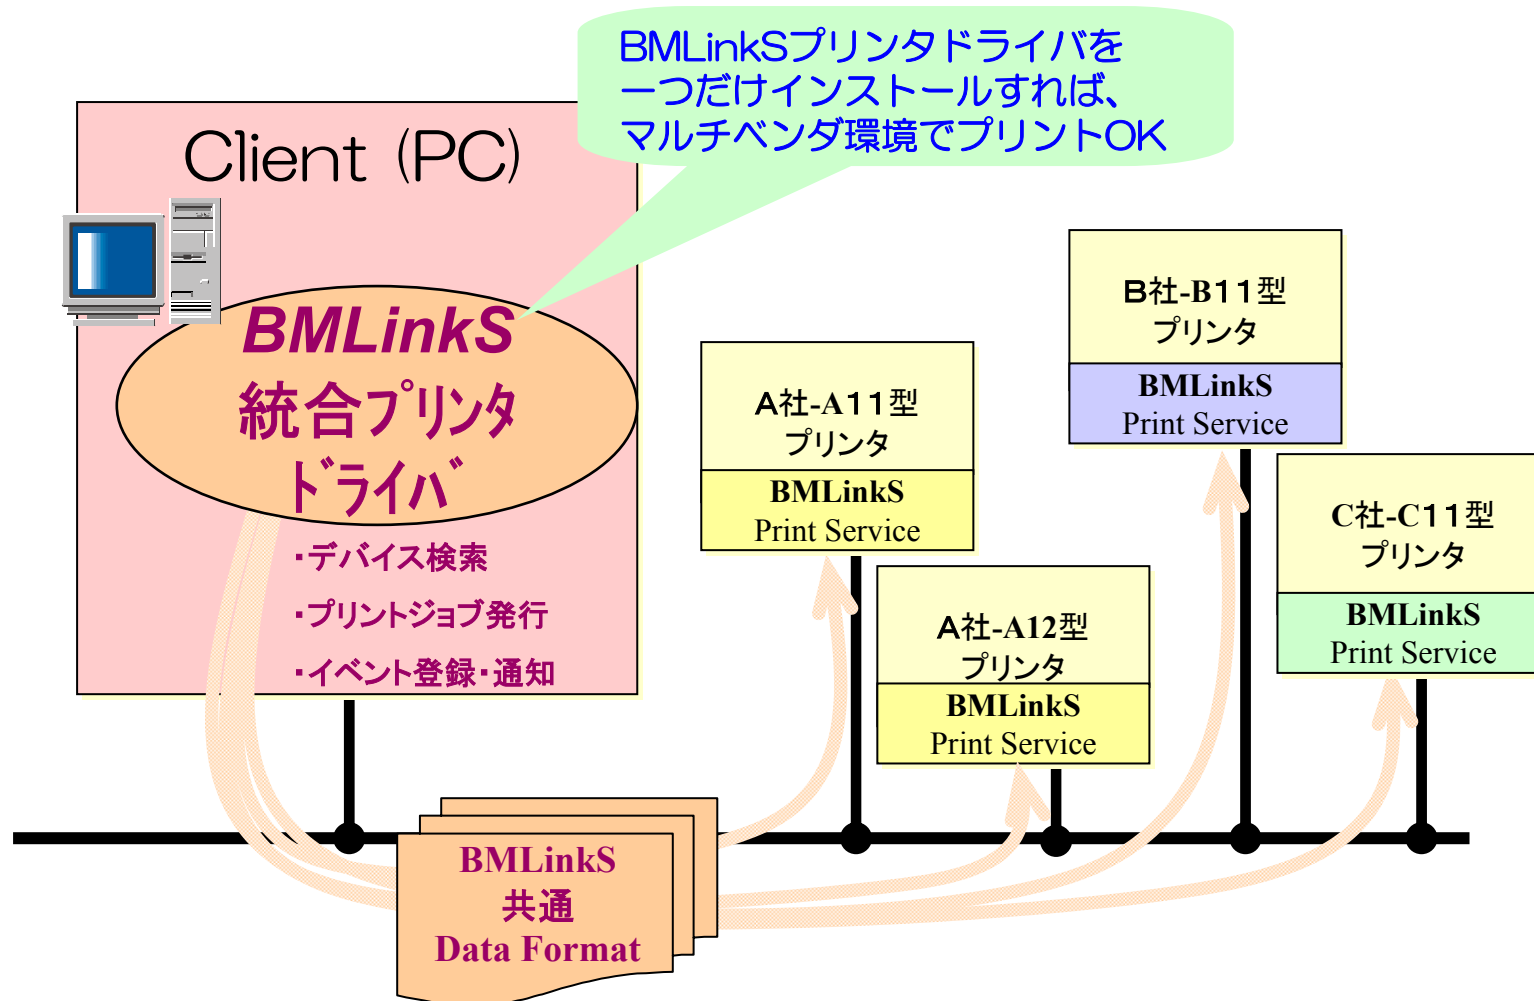

クライアント/サービスのディスカバリ

- ユーザ所望のスキャナをディスカバリ
 - モバイル機器からフルカラースキャナの設置場所を知る
 - 外出先の貸会議室に設置されているBMLinkS機器情報を知る
- ディスカバリ機能を支えるBCBモデル

クライアントも検索可能なBCBモデルを採用

- Boundary-Controller-Boundary Model -

クラス名	説明
コントローラ	オフィスサービスの機能を実現する装置の実装仕様
サーババウンダリ	利用者からの要求を処理するサーバ機能のインターフェース
クライアントバウンダリ	他のオフィスサービスに要求を発行するクライアント機能のインターフェース

- スキャンサービス、ストレージサービスを拡張・改訂したBMLinkS標準仕様書V1.3がBMLinkSホームページからダウンロード可能となります

ダウンロード可能な仕様書：

- ① BMLinkS Discovery標準仕様書V.1.3
- ② BMLinkS Job/Device Control標準仕様書V.1.3

URL : <http://www.jbmia.or.jp/bmlinks/>

-
1. BMLinkS 活動概要
 2. BMLinkS スキャンサービス、ストレージサービスの仕様公開
 3. **BMLinkS 機密印刷機能デモ**
 4. フィールドトライアル
 5. 今後の展開

BMLinkS 機密印刷機能デモ

1. 機密印刷機能とは
2. BMLinkS統合ドライバ（機密印刷対応版）
3. デモンストレーション（4社4台）

“機密印刷機能”とは

利用例： モバイルユーザが、ノートPCを無線LANスポット環境のLANに接続し、利用可能なプリンタを検索しプリントする。

従来の各社プリンタドライバ

プリンタ毎にプリンタ・ドライバが必要。。。。

BMLinkS統合プリンタドライバのメリット

BMLinkS統合ドライバ(機密印刷機能対応版)

出力先サービスの決定画面

印刷

プリンタ
 プリンタ名(N): BMLinkS Printer Driver [プロパティ(P)]
 状態: アイドル
 種類: BMLinkS Printer Driver
 場所: BMLinkS
 コメント: ファイルへ

印刷範囲
 すべて(A) 現在のスライド(E) 選択した部分(S)
 目的別スライドショー(Q):
 スライド指定(D):
 印刷するスライドの番号または範囲を、カンマで区切って入力してください。例: 1,3,5-12