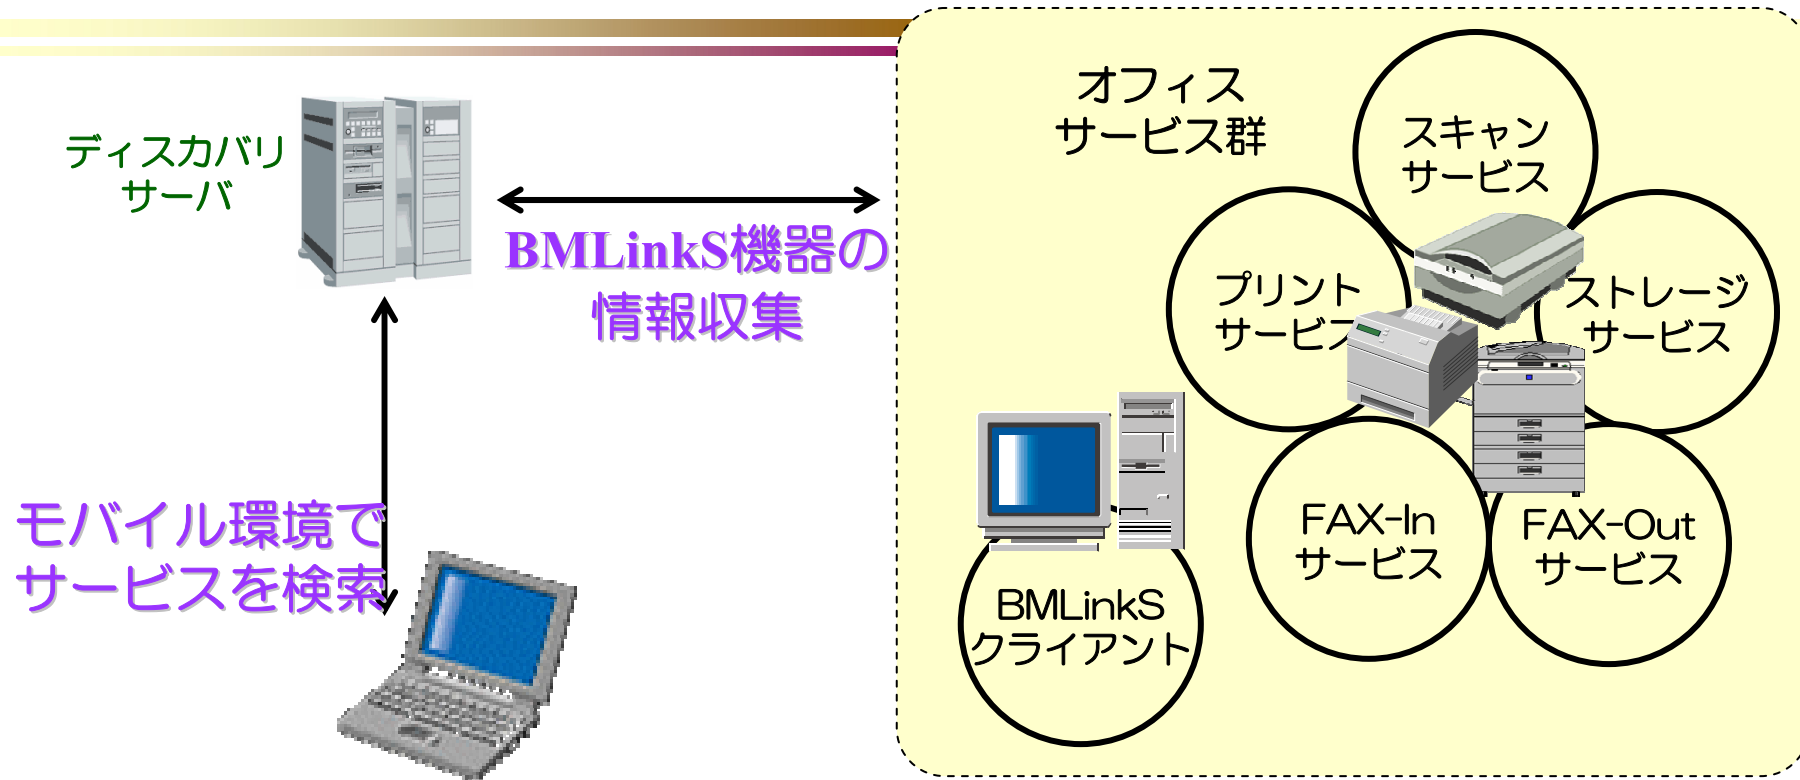

対応製品順次発売

BMLinkS認証機器累積数 推移

BMLinkS ホームページ

-
1. BMLinkS 活動概要
 2. BMLinkS スキャンサービス、ストレージサービスの仕様公開
 3. BMLinkS 機密印刷機能デモ
 4. フィールドトライアル
 5. 今後の展開

BMLinkS標準書V1.3の特徴

(スキャンクライアント拡張)

1. スキャナ利用シーン
2. スキャナのディスカバリ
3. BCB (Boundary-Control-Boundary) モデル

スキャンサービス利用シーン

- サーバ型：プルタイプ文書配信 -

- パソコンからの指示によるスキャンデータの配信
 - スキャンさせる原稿をOA機器に設置
 - パソコンの前から、サーバ型・スキャンサービスへスキャン指示
 - スキャンデータの取得

スキャンサービス利用シーン

- クライアント型: プッシュタイプ文書配信 -

- クライアントからの文書配信にも対応
 - スキャン-to-オフィスサービス
 - スキャンさせる原稿をOA機器に設置
 - その機器の前からスキャンデータの配信指示
- マルチベンダで統一されたスキャン文書配信機能を提供

クライアント/サービスのディスカバリ

- ユーザ所望のスキャナをディスカバリ
 - モバイル機器からフルカラースキャナの設置場所を知る
 - 外出先の貸会議室に設置されているBMLinkS機器情報を知る
- ディスカバリ機能を支えるBCBモデル

クライアントも検索可能なBCBモデルを採用

- Boundary-Controller-Boundary Model -

クラス名	説明
コントローラ	オフィスサービスの機能を実現する装置の実装仕様
サーババウンダリ	利用者からの要求を処理するサーバ機能のインターフェース
クライアントバウンダリ	他のオフィスサービスに要求を発行するクライアント機能のインターフェース