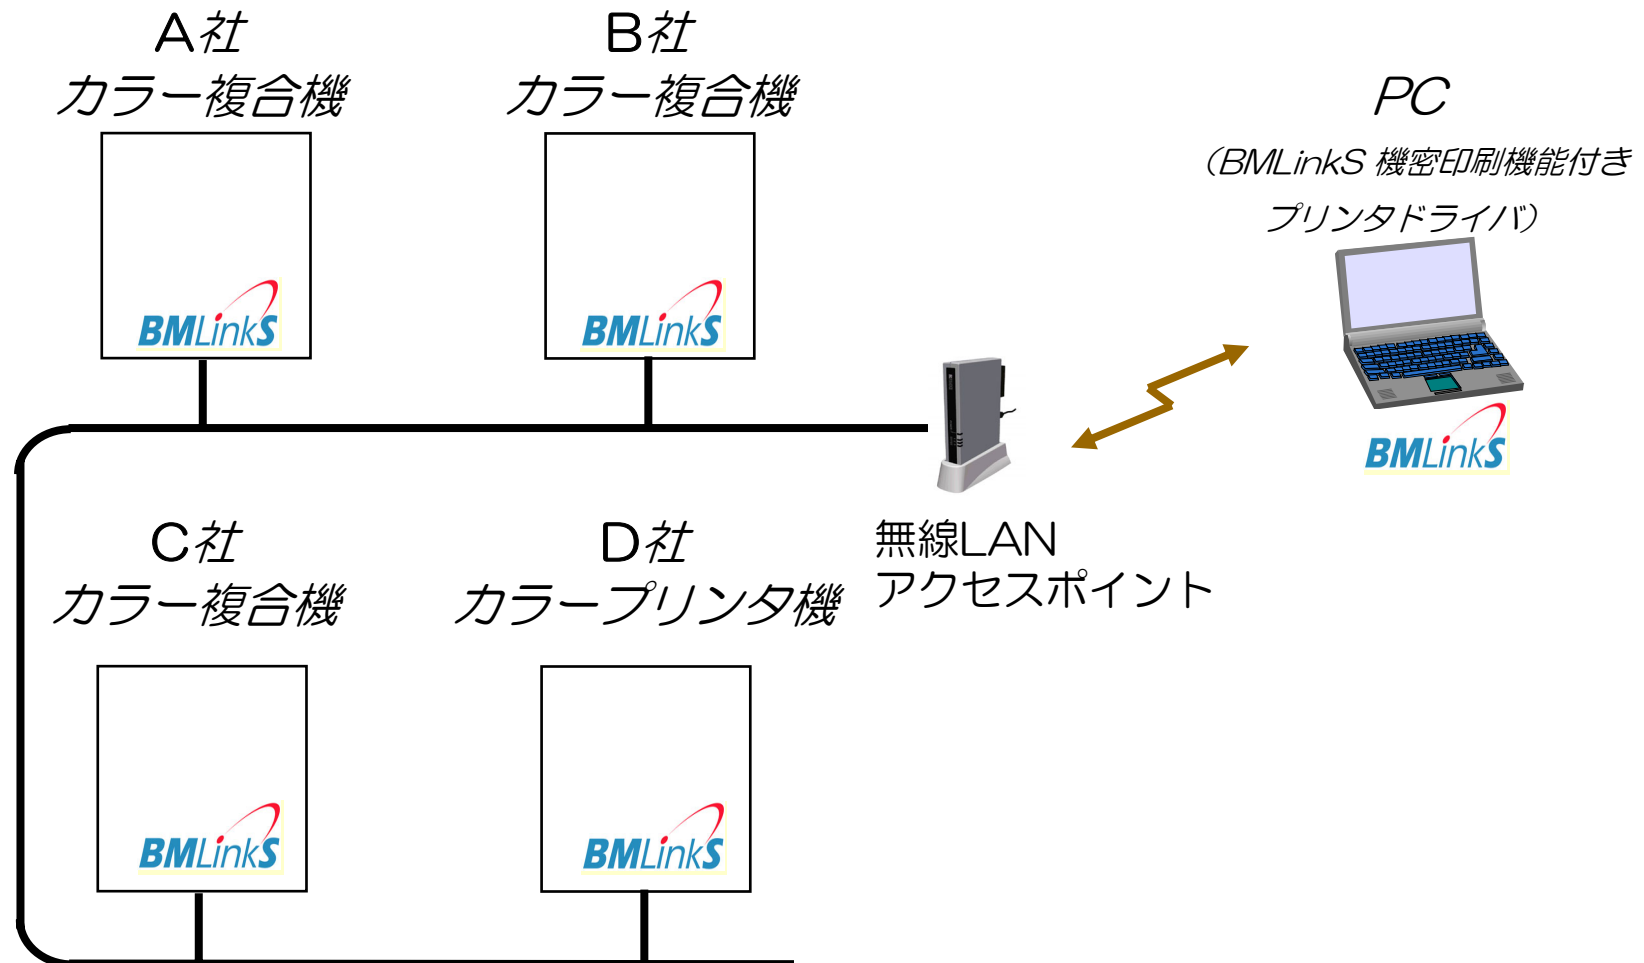

OK キャンセル 適用(A)

bml BMLinkS Search Utility

検索条件

プリンタの種類 カラー
 用紙サイズ A4
 両面印刷 両面
 仕上げ ステープル
 印刷速度 (PPM)
 解像度 (DPI) 300
 設置場所

検索結果

デバイス名	国名	組織名	支店名	ビル名	階数	ブロック名	詳細
<input type="checkbox"/> 開発用プリンタ	JP	(社)ビジネス機械・情報システム産業協会	本部	Cビル	3階	南東ブロック	BMLinkS-001-25PPM
<input type="checkbox"/> 総務用プリンタ	JP	(社)ビジネス機械・情報システム産業協会	本部	Cビル	2階	南西ブロック	BMLinkS-001-COLOR

OK

検索開始

2 機密印刷(ポーズプリント)の指定

サービス検索ユーティリティ

BMLinkS通知ユーティリティ

通知イベントの設定

必要な通知イベントをジョブ実行前に設定しておくためのユーティリティ

機密印刷機能のデモンストレーション

BMLinkS 統合ドライバ

出力先サービスの決定画面

印刷

プリンタ
 プリンタ名(N): BMLinkS Printer Driver
 状態: アイドル
 種類: BMLinkS Printer Driver
 場所: BMLinkS
 コメント: ファイルへ出力(L)

印刷範囲
 すべて(A) 現在のスライド(E) 選択した部分(S)
 目的別スライドショー(O):
 スライド指定(O):

印刷増数
 部数(C): 1
 部単位で印刷(I)