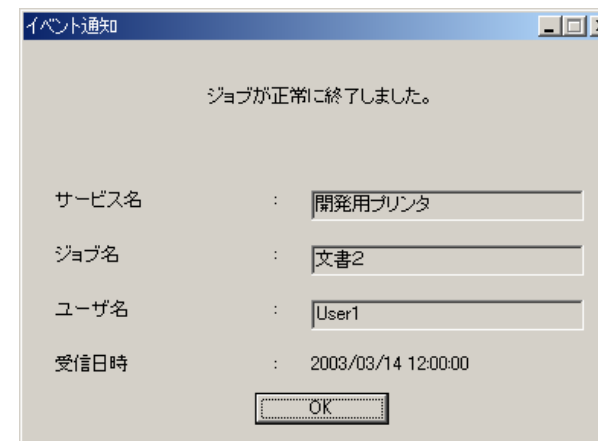

OK

検索開始

2 機密印刷(ポーズプリント)の指定

サービス検索ユーティリティ

BMLinkS通知ユーティリティ

通知イベントの設定

必要な通知イベントをジョブ実行前に設定しておくためのユーティリティ

機密印刷機能のデモンストレーション