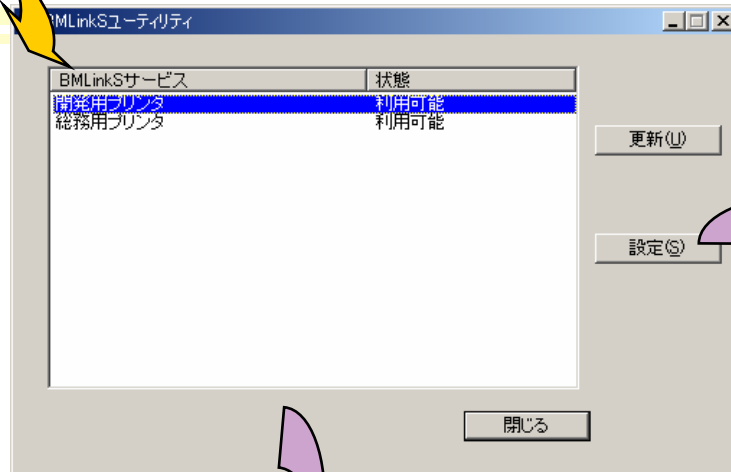

OK

検索開始

2 機密印刷(ポーズプリント)の指定

サービス検索ユーティリティ

BMLinkS通知ユーティリティ

通知イベントの設定

必要な通知イベントをジョブ実行前に設定しておくためのユーティリティ

機密印刷機能のデモンストレーション

BMLinkS 統合ドライバ

出力先サービスの決定画面

印刷

プリンタ
 プリンタ名(N): BMLinkS Printer Driver
 状態: アイドル
 種類: BMLinkS Printer Driver
 場所: BMLinkS
 コメント: ファイルへ出力(L)

印刷範囲
 すべて(A) 現在のスライド(E) 選択した部分(S)
 目的別スライドショー(O):
 スライド指定(O):

印刷増数
 部数(C): 1
 部単位で印刷(I)