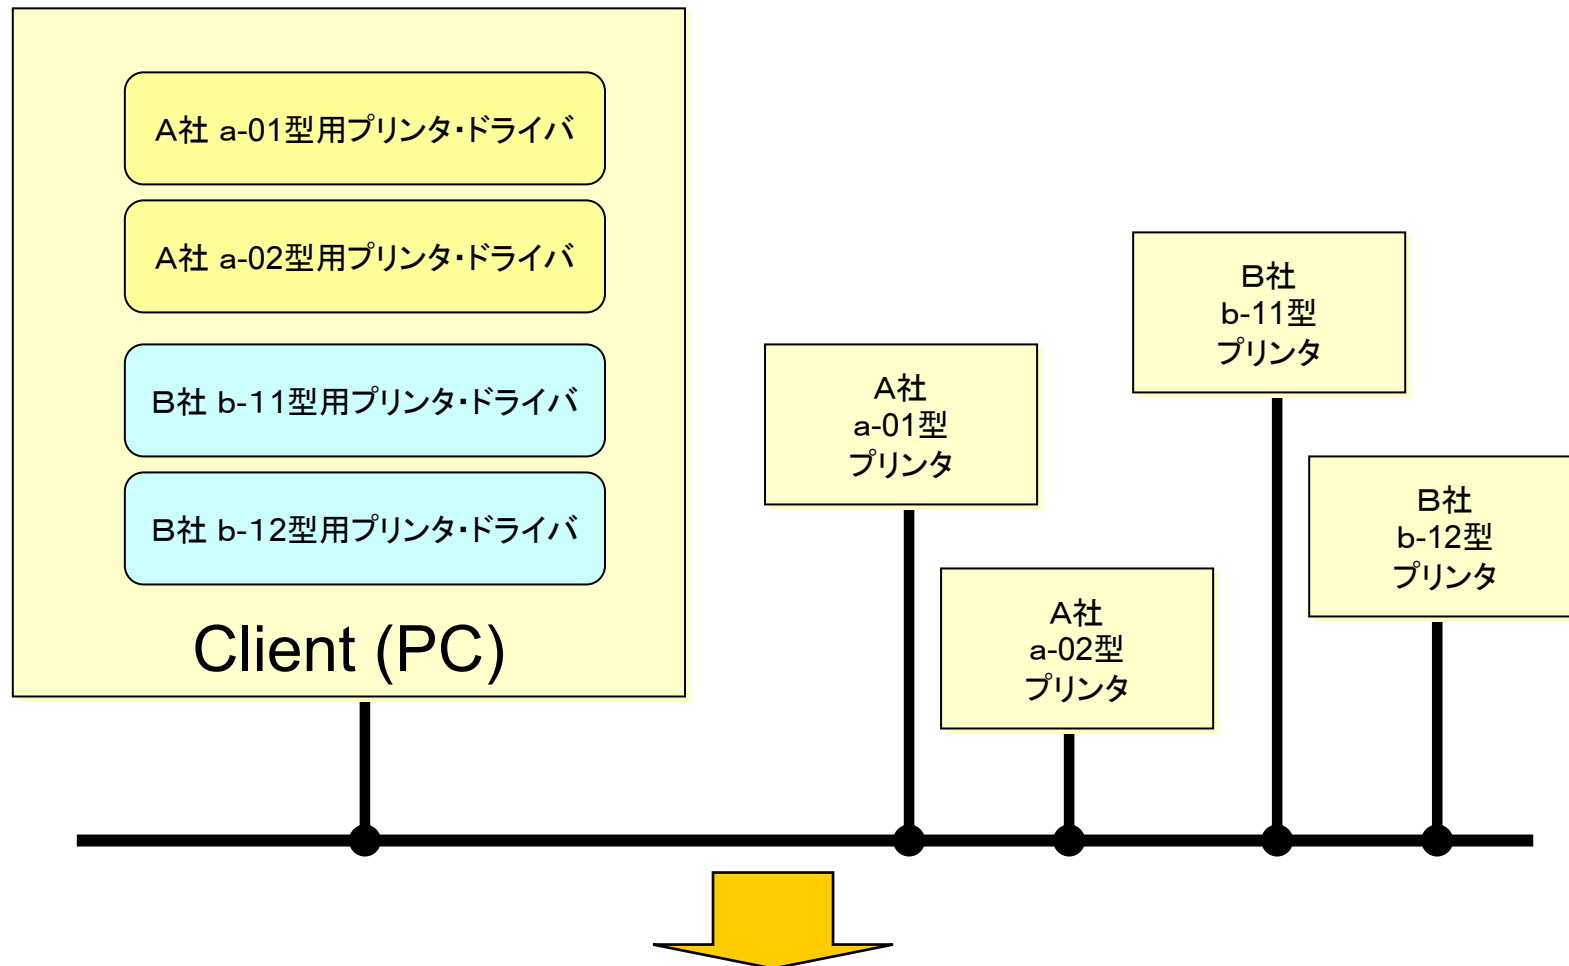

BMLinkS 機密印刷機能デモ

1. 機密印刷機能とは
2. BMLinkS統合ドライバ（機密印刷対応版）
3. デモンストレーション（4社4台）

“機密印刷機能”とは

利用例： モバイルユーザが、ノートPCを無線LANスポット環境のLANに接続し、利用可能なプリンタを検索しプリントする。

従来の各社プリンタドライバ

プリンタ毎にプリンタ・ドライバが必要。。。。

BMLinkS統合プリンタドライバのメリット

BMLinkS統合ドライバ(機密印刷機能対応版)

出力先サービスの決定画面

印刷

プリンタ
 プリンタ名(N): BMLinkS Printer Driver [プロパティ(P)]
 状態: アイドル
 種類: BMLinkS Printer Driver
 場所: BMLinkS
 コメント: ファイルへ

印刷範囲
 すべて(A) 現在のスライド(E) 選択した部分(S)
 目的別スライドショー(Q):
 スライド指定(D):
 印刷するスライドの番号または範囲を、カンマで区切って入力してください。例: 1,3,5-12