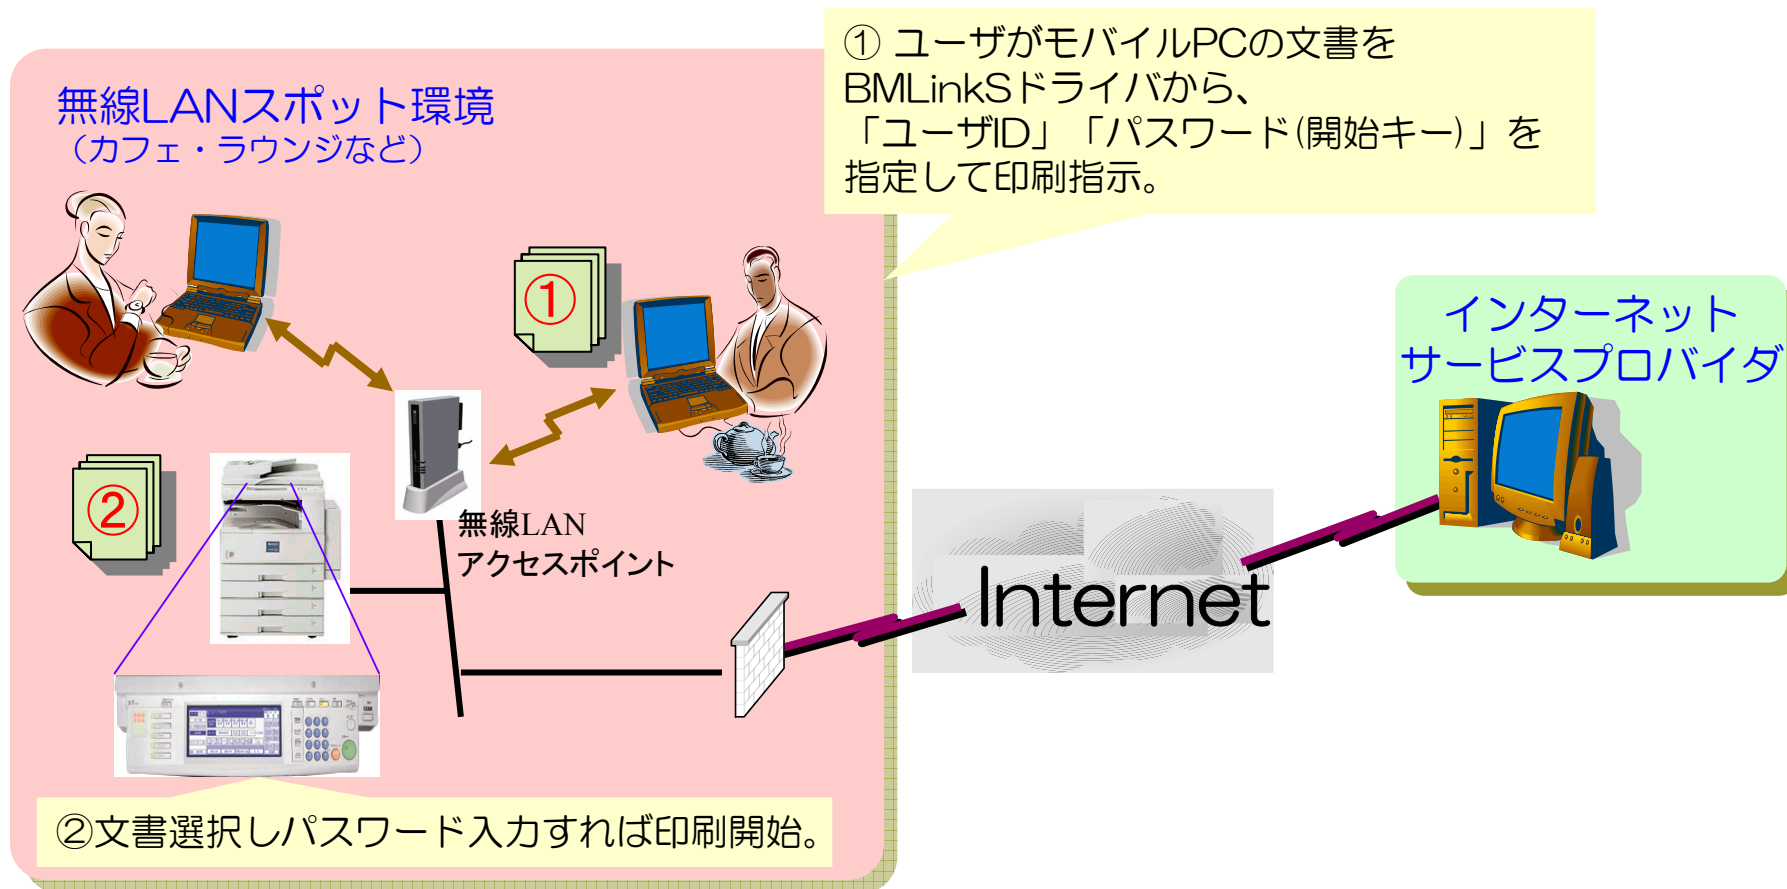

クライアント/サービスのディスカバリ

- ユーザ所望のスキャナをディスカバリ
 - モバイル機器からフルカラースキャナの設置場所を知る
 - 外出先の貸会議室に設置されているBMLinkS機器情報を知る
- ディスカバリ機能を支えるBCBモデル

クライアントも検索可能なBCBモデルを採用

- Boundary-Controller-Boundary Model -

クラス名	説明
コントローラ	オフィスサービスの機能を実現する装置の実装仕様
サーババウンダリ	利用者からの要求を処理するサーバ機能のインターフェース
クライアントバウンダリ	他のオフィスサービスに要求を発行するクライアント機能のインターフェース

- OA機器の多様な機能をUMLオブジェクトモデルとして表現
⇒ “BCBモデル”
 - OA機器はクライアントとサーバの複合機能を備えている
 - ときにはプリントやサーバやドキュメントサーバに
 - ときにはスキャン文書の配信クライアントに
 - 複雑なOA機器の構成情報を柔軟に、かつ容易に記述可能
 - クライアント機能/サーバ機能とで統一した検索機能を提供

BMLinkS標準仕様書V1.3の公開

- スキャンサービス、ストレージサービスを拡張・改訂したBMLinkS標準仕様書V1.3がBMLinkSホームページからダウンロード可能となります

ダウンロード可能な仕様書：

- ① BMLinkS Discovery標準仕様書V.1.3
- ② BMLinkS Job/Device Control標準仕様書V.1.3

URL : <http://www.jbmia.or.jp/bmlinks/>

-
1. BMLinkS 活動概要
 2. BMLinkS スキャンサービス、ストレージサービスの仕様公開
 3. **BMLinkS 機密印刷機能デモ**
 4. フィールドトライアル
 5. 今後の展開

BMLinkS 機密印刷機能デモ

1. 機密印刷機能とは
2. BMLinkS統合ドライバ（機密印刷対応版）
3. デモンストレーション（4社4台）

“機密印刷機能”とは

利用例： モバイルユーザが、ノートPCを無線LANスポット環境のLANに接続し、利用可能なプリンタを検索しプリントする。

従来の各社プリンタドライバ

プリンタ毎にプリンタ・ドライバが必要。。。。

BMLinkS統合プリンタドライバのメリット