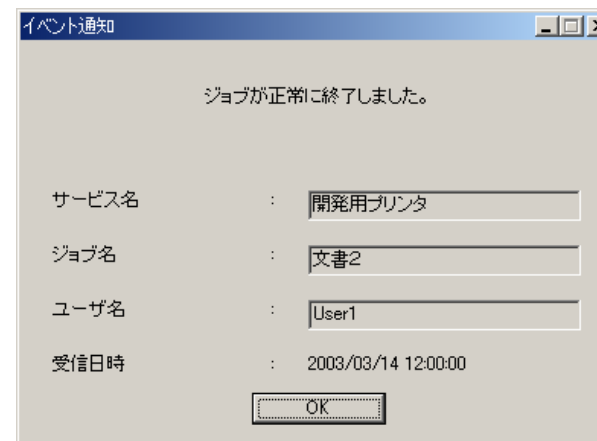

OK

検索開始

2 プリントデータ・出力条件の指定

© Copyright

サービス検索ユーティリティ

BMLinkS通知ユーティリティ

通知イベントの設定

必要な通知イベントをジョブ実行前に設定しておくためのユーティリティ