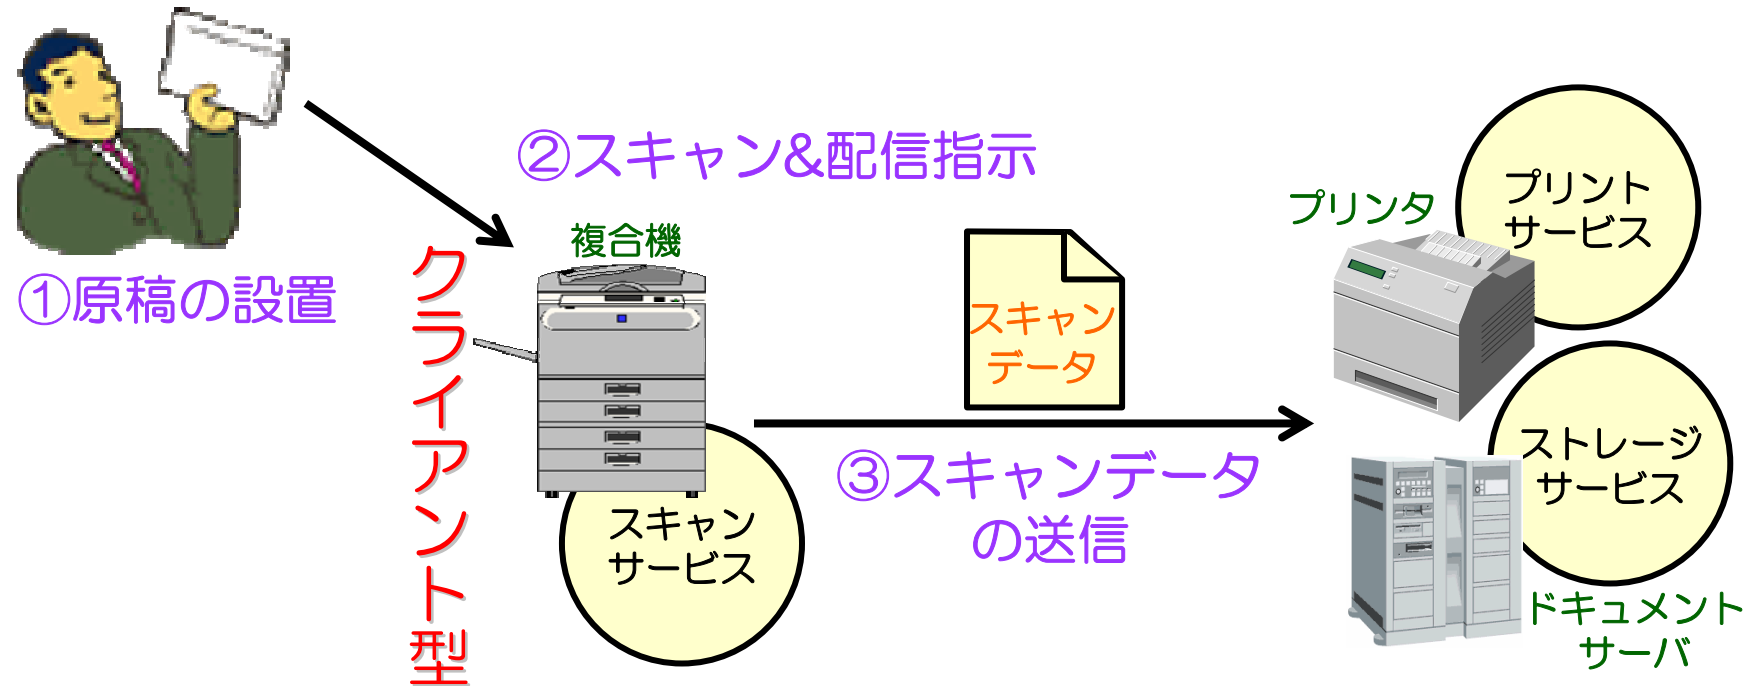

対応製品順次発売

BMLinkS認証機器累積数 推移

BMLinkS ホームページ

-
1. BMLinkS 活動概要
 2. BMLinkS スキャンサービス、ストレージサービスの仕様公開
 3. BMLinkS 機密印刷機能デモ
 4. フィールドトライアル
 5. 今後の展開

BMLinkS標準書V1.3の特徴

(スキャンクライアント拡張)

1. スキャナ利用シーン
2. スキャナのディスカバリ
3. BCB (Boundary-Control-Boundary) モデル

スキャンサービス利用シーン

- サーバ型：プルタイプ文書配信 -

- パソコンからの指示によるスキャンデータの配信
 - スキャンさせる原稿をOA機器に設置
 - パソコンの前から、サーバ型・スキャンサービスへスキャン指示
 - スキャンデータの取得

スキャンサービス利用シーン

- クライアント型: プッシュタイプ文書配信 -

- クライアントからの文書配信にも対応
 - スキャン-to-オフィスサービス
 - スキャンさせる原稿をOA機器に設置
 - その機器の前からスキャンデータの配信指示
- マルチベンダで統一されたスキャン文書配信機能を提供

クライアント/サービスのディスカバリ

- ユーザ所望のスキャナをディスカバリ
 - モバイル機器からフルカラースキャナの設置場所を知る
 - 外出先の貸会議室に設置されているBMLinkS機器情報を知る
- ディスカバリ機能を支えるBCBモデル

クライアントも検索可能なBCBモデルを採用

- Boundary-Controller-Boundary Model -

クラス名	説明
コントローラ	オフィスサービスの機能を実現する装置の実装仕様
サーババウンダリ	利用者からの要求を処理するサーバ機能のインターフェース
クライアントバウンダリ	他のオフィスサービスに要求を発行するクライアント機能のインターフェース